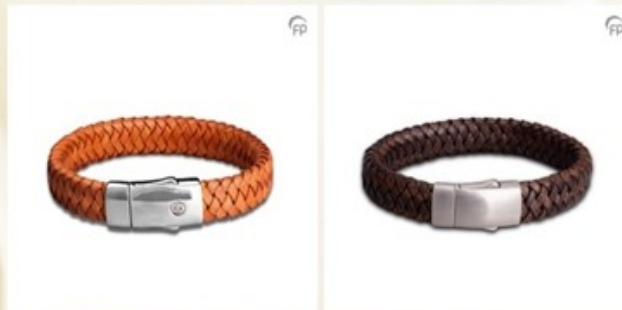

Asche Anhänger mit
Bild Einsatz
10H049

180,00 Euro

Asche Anhänger mit
Bildeinsatz
10H050

160,00 Euro

Aschemedalion
Anhänger
mit Bildeinsatz
10H048

210,00 Euro

Schlangen
Kette 45 cm
10SL300.45

60,00 Euro

Schlangen
Armband 18 cm
10SL300.18

80,00 Euro

Kandare
Kette 45 cm
10GC210.45

60,00 Euro

Armband
geflochtenes Leder
FPU602L

150,00 Euro

Armband
geflochtenes Leder
FPU601M

150,00 Euro