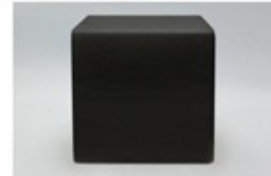

Farbsortiment für Portrait-Urnen:

Die Farben können, je nach den Farbeinstellungen des Bildschirms, geringfügig abweichen.

Weiß

Schwarz

Hellrosa

Rosa

Sand

Sand dunkel