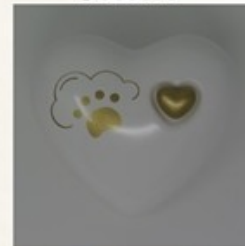

Modell
Pfötchenschuppe

Modell
Pfote
Silhouette

Modell
Freunde für
Immer

Modell
Blümchen
(Katze)

Modell
Herzschleife

Modell
Sternenfänger
(Katze)

Modell
Katze im Mond

Modell
Träumende
Katze

Modell
Wir Sind Eins
(Hund)

**Modell
Herzballen**

**Modell
Schmetterling**

**Modell
Mond und
Sterne**

**Modell
Sternschnuppe
mit Pfote**

**Modell
Herzchenspur**

**Modell
Wolkenpfote**

**Modell
Pfötchenschleife**

**Modell
Sittichfüßchen**

**Modell
Engelsflügel**

**Beispiele von Hunderassen, auf Anfrage auch andere
Hunderassen möglich**

handgefertigte Teelichturnen aus regionaler Produktion

erhältlich in folgenden Größen und in 41 verschiedenen Farben